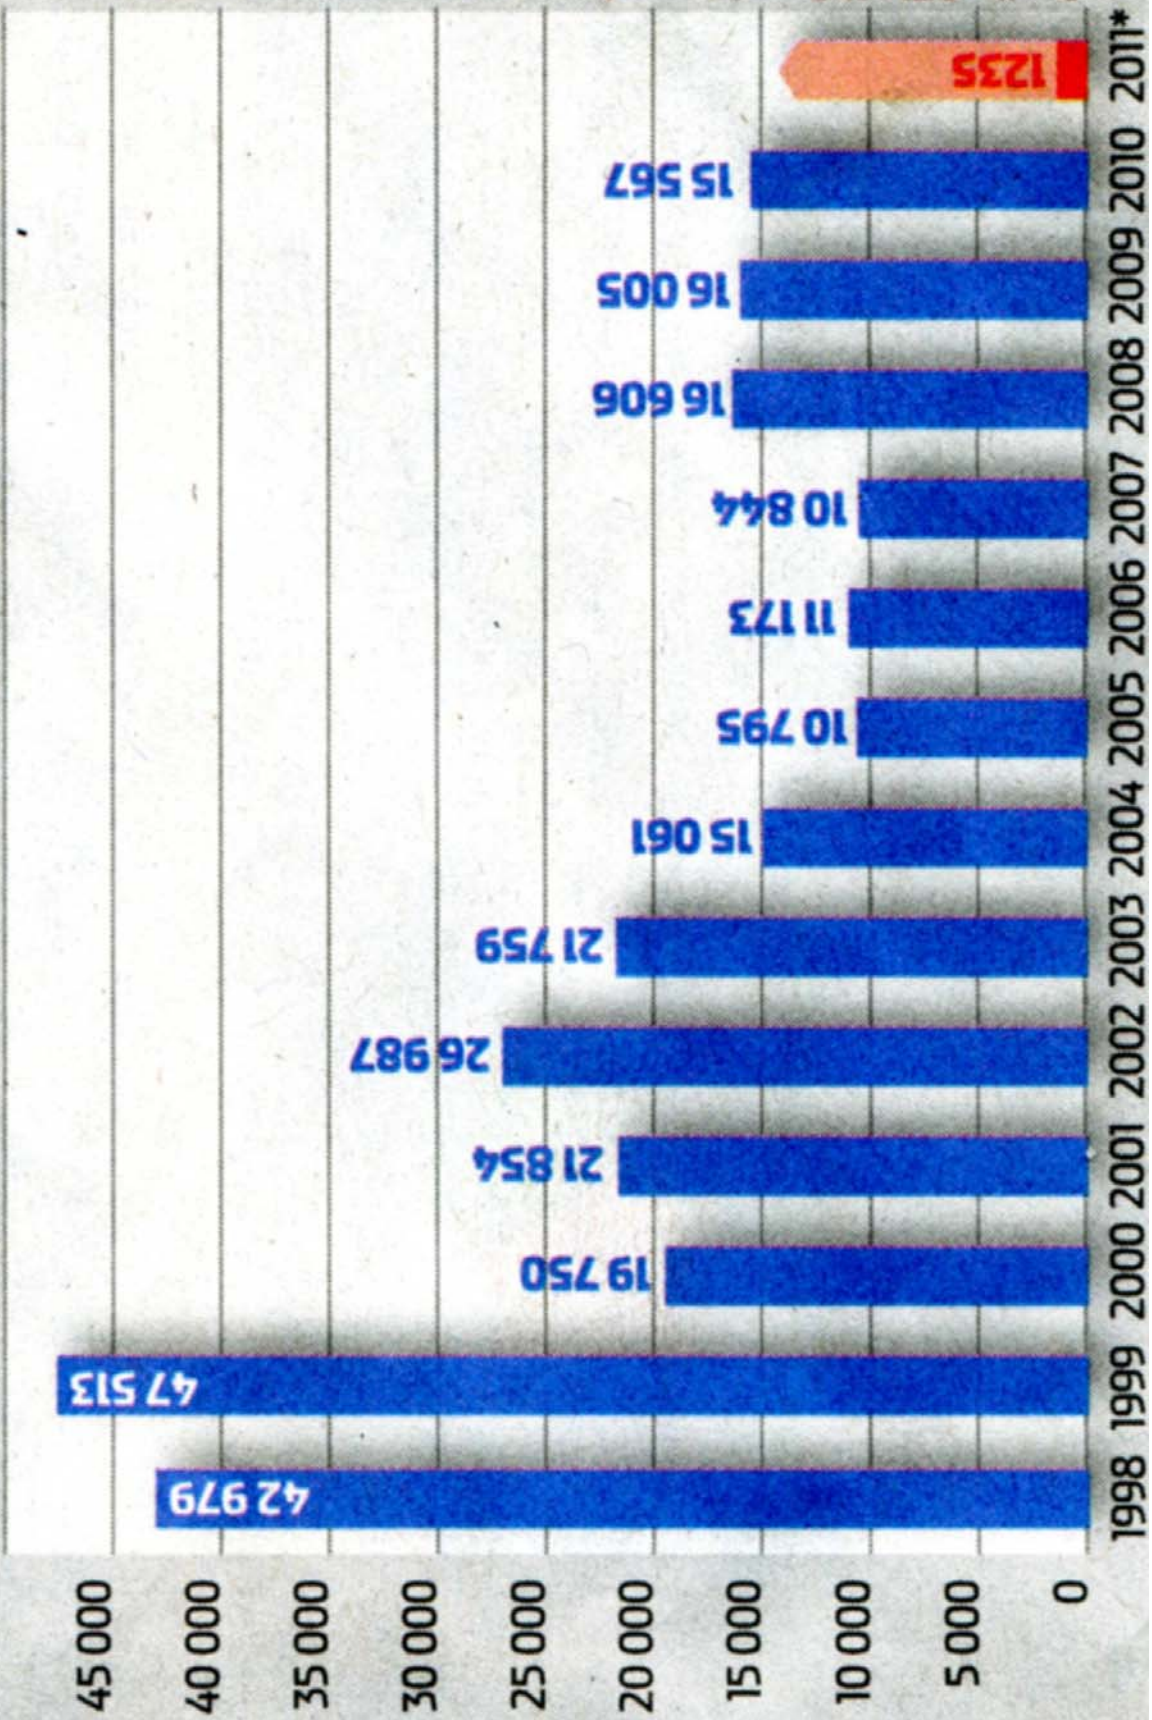

# Asylgesuche in der Schweiz

Neue Gesuche pro Jahr

Quelle: BFM (\* Stand Januar)